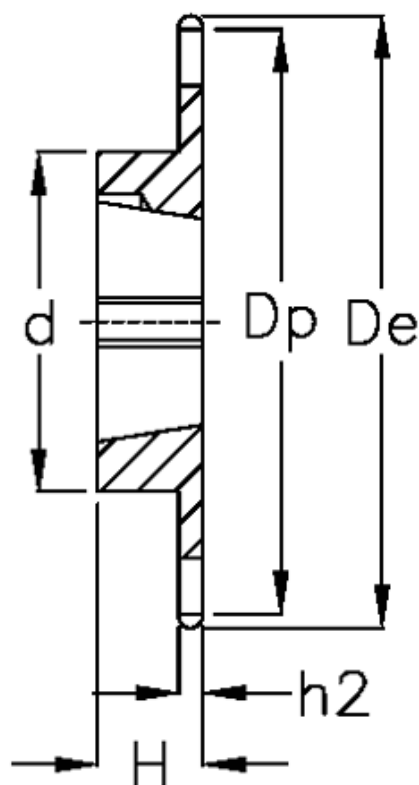

Varenummer: 616031007018
Beskrivelse: Bøsningshjul 12 B-1 Z=18 simplex
for bøsning 2012

Mål

Antal tænder	= 18
C	= 2
d	= 90
De	= 118
Dp	= 109.71
For bøsning	= 2012
For kædebetegnelse	= 12 B-1
For kæde størrelse	= 3/4" x 7/16"

H	= 32
h1	= 11.1
Materiale	= Stål